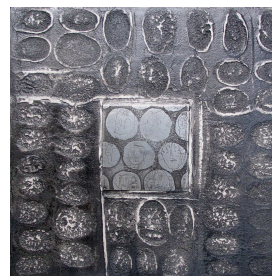

HELGA SAUVAGEOT

OBJEKT SKULPTUR

STANDPUNKTE

Ausstellungsdauer:
Öffnungszeiten:

vom 29. Mai bis 16. Juni 2013
Mittwoch bis Freitag 16 bis 18 Uhr
Sonntag von 15 bis 18 Uhr

artgalerie am schloss
Schlossgasse 3, 76887 Bad Bergzabern